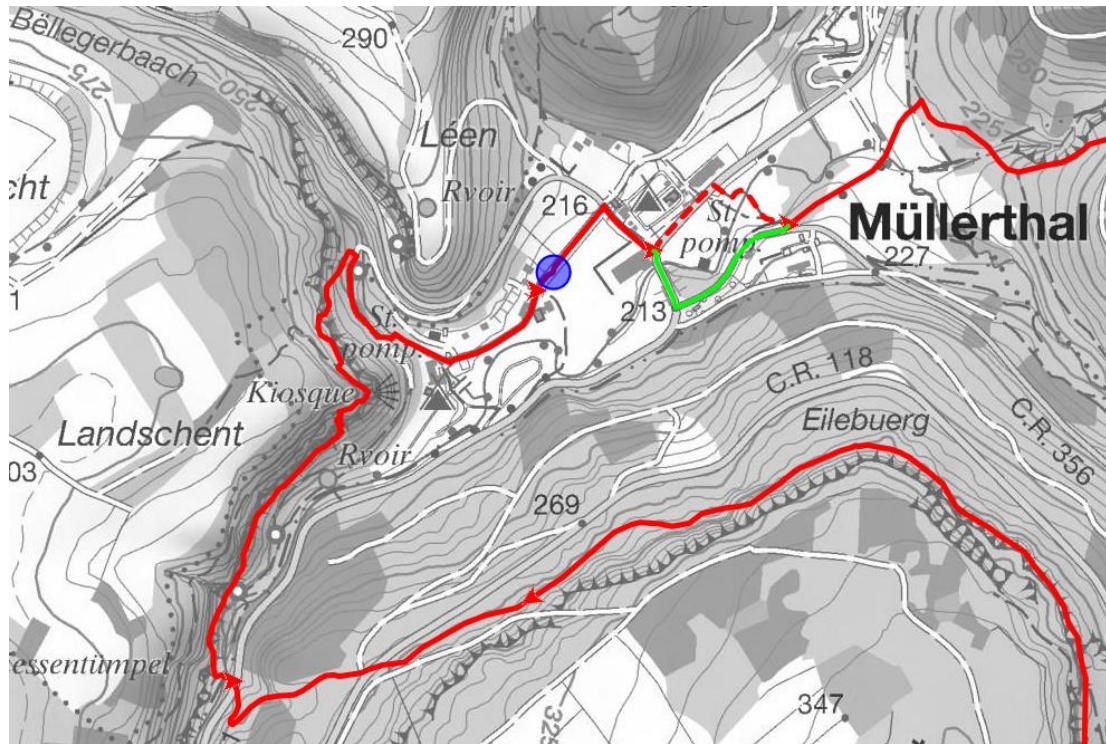

REGION MULLERTHAL
Petite Suisse
Luxembourgeoise

Umleitung | Déviation | Omleiding | Redirection

Legende | Légende | Legende | Legend

Autopédestre Consdorf - Mullerthal

Sperrung/chemin barré/ gesloten paden/clodes paths

Umleitung/ Deviation/Omleiding/ Redirection

ACHTUNG: Bitte ab hier der UMLEITUNG folgen

ATTENTION: Veuillez suivre la DEVIATION

LET OP: Volg alsjeblieft de OMLEIDING

CAUTION: Please follow the DETOUR beyond this point