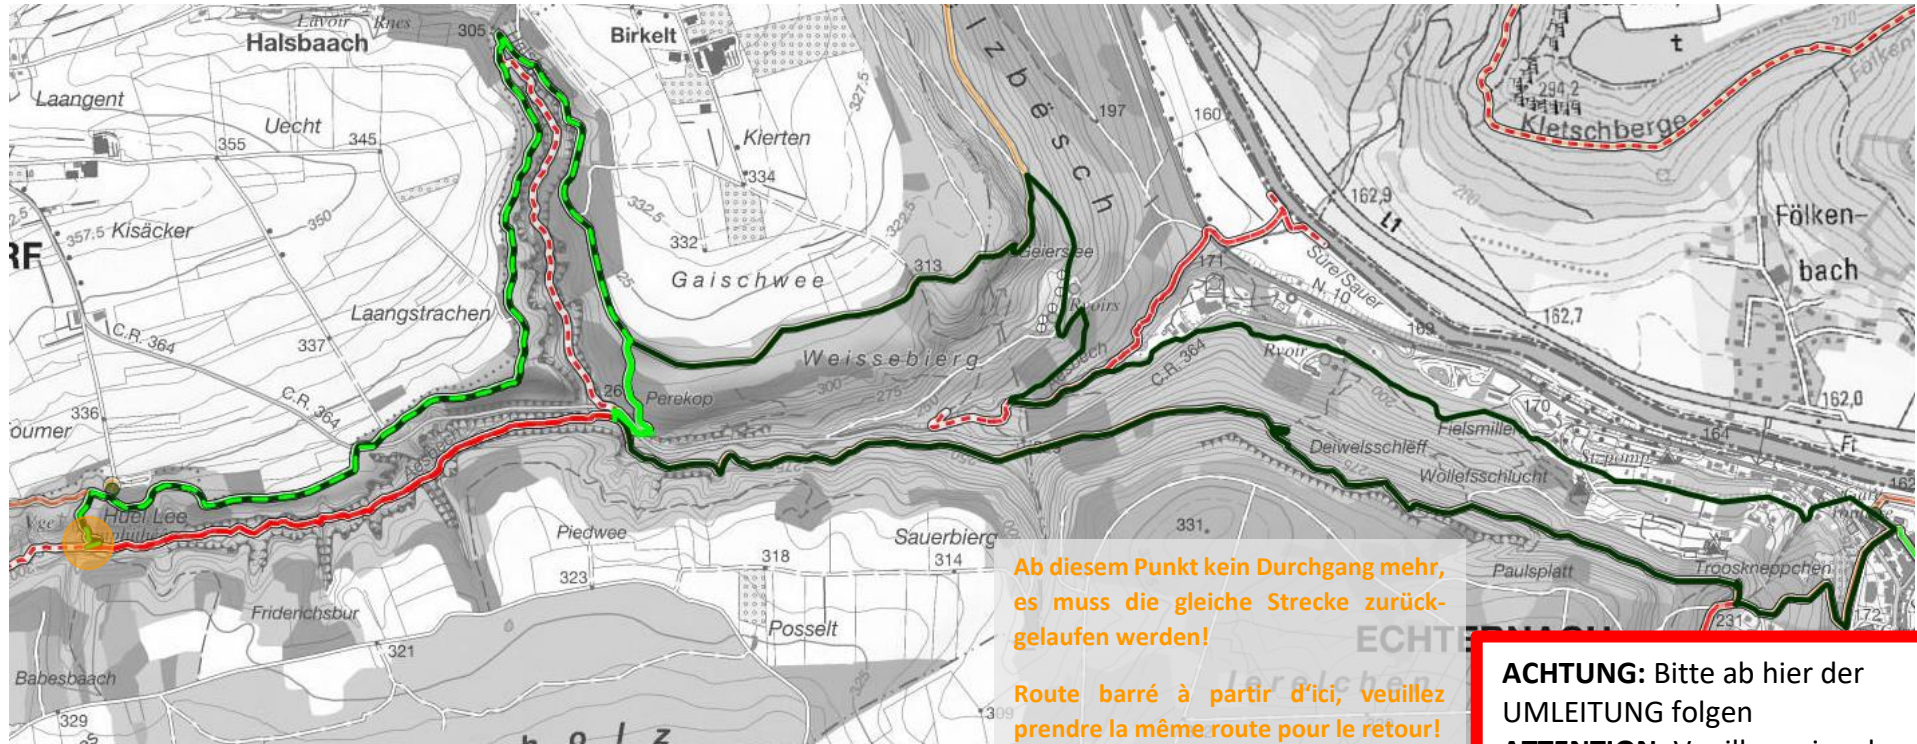

REGION MULLERTHAL  
Petite Suisse  
Luxembourgeoise

# Umleitung | Déviation | Omleiding | Redirection

## Legende | Légende | Legende | Legend

E1  
Sperrung/chemin barré/ gesloten paden/clodes paths  
Umleitung/ Déviation/Omleiding/ Redirection  
Aller-Retour

Ab diesem Punkt kein Durchgang mehr,  
es muss die gleiche Strecke zurück-  
gelaufen werden!

Route barré à partir d'ici, veuillez  
prendre la même route pour le retour!

Vanaf dit punt, geen doorgang meer,  
Ga alsjeblijft op dezelfde manier terug  
als je om hier te komen!

No trespassing beyond this point,  
please take the same way to get back  
as you did to get here!