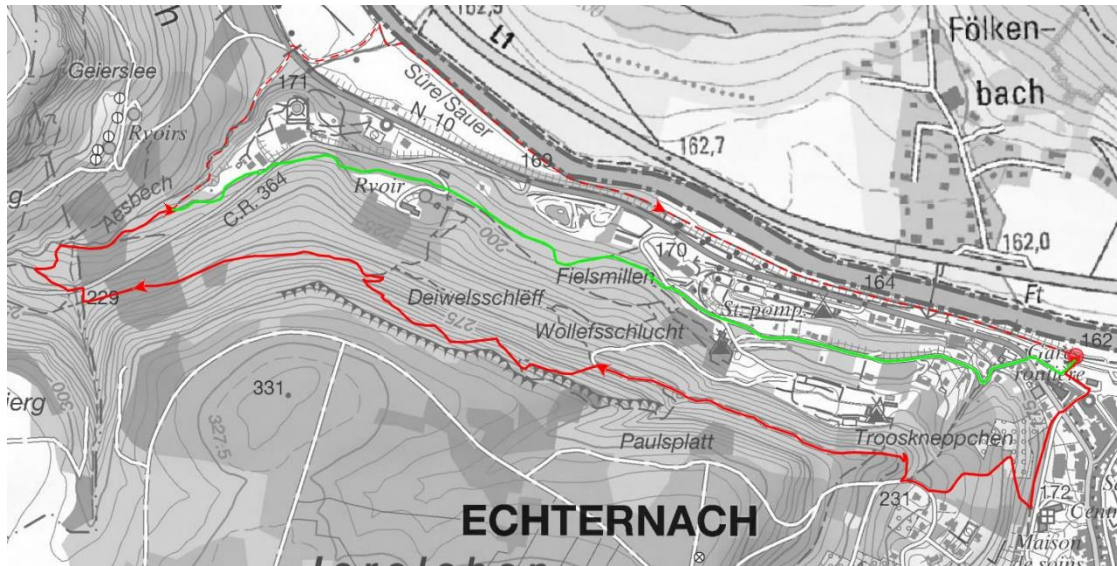

REGION MULLERTHAL
Petite Suisse
Luxembourgeoise

Umleitung | Déviation | Omleiding | Redirection

Legende | Légende | Legende | Legend

Autopédestre Echternach Gare

Sperrung/chemin barré/ gesloten paden/clodes paths

Umleitung/ Deviation/Omleiding/ Redirection

ACHTUNG: Bitte ab hier der UMLEITUNG folgen

ATTENTION: Veuillez suivre la DEVIATION

LET OP: Volg alsjeblieft de OMLEIDING

CAUTION: Please follow the DETOUR beyond this point