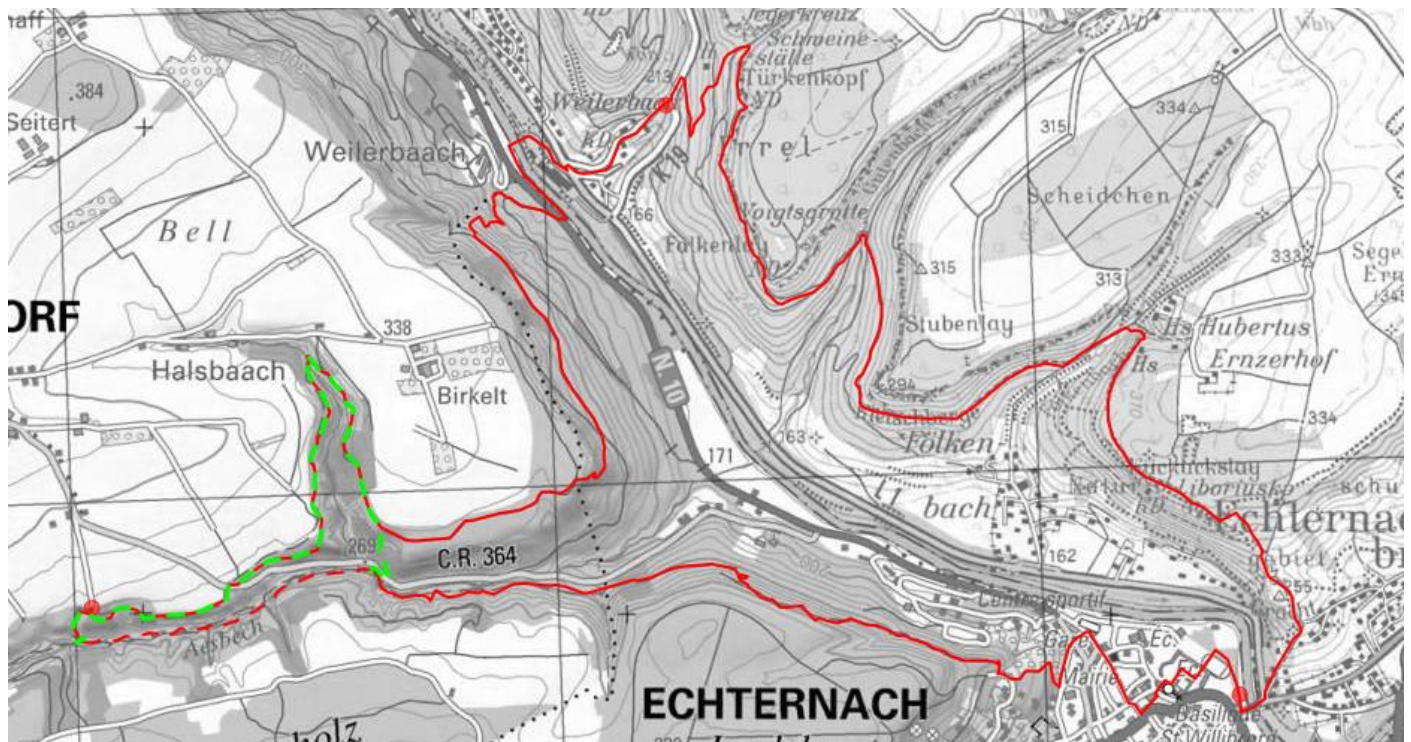

**REGION MULLERTHAL**  
Petite Suisse  
Luxembourgeoise

# Umleitung | Déviation | Omleiding | Redirection

**D: Liebe Wanderer,**  
der NaturWanderPark delux Felsenweg 1 ist derzeit aufgrund von Wegeschäden teilweise gesperrt. Umleitungen wurden vor Ort eingerichtet. Wir entschuldigen uns für die Unannehmlichkeiten.

**F: Chers randonneurs,**  
en raison de sérieux dommages, le NaturWanderPark delux Felsenweg 1 est actuellement partiellement barrée. Une déviation a été mise en place. Veuillez excuser ce désagrément.

**GB: Dear hikers,**  
due to way damages the NaturWanderPark delux Felsenweg 1 is partly closed, we ask you therefore to use the detour which has been set into place. We apologise for any inconvenience.