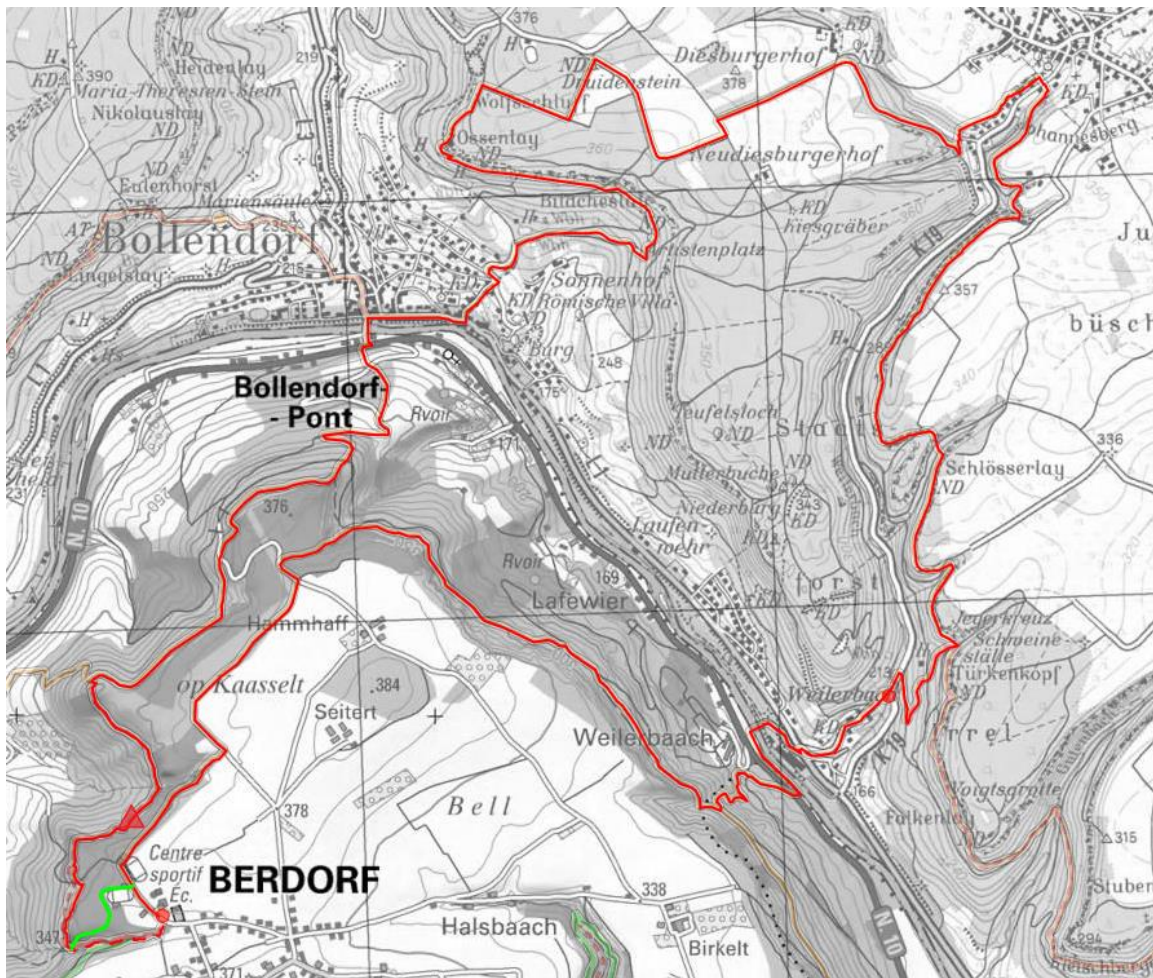

REGION MULLERTHAL
Petite Suisse
Luxembourgeoise

Umleitung | Déviation | Omleiding | Redirection

D: Liebe Wanderer,
der NaturWanderPark delux Felsenweg 3 ist derzeit aufgrund von Wegeschäden teilweise gesperrt. Umleitungen wurden vor Ort eingerichtet. Wir entschuldigen uns für die Unannehmlichkeiten.

F: Chers randonneurs,
en raison de sérieux dommages, le NaturWanderPark delux Felsenweg 3 est actuellement partiellement barrée. Une déviation a été mise en place. Veuillez excuser ce désagrément.

GB: Dear hikers,
due to way damages the NaturWanderPark delux Felsenweg 3 is partly closed, we ask you therefore to use the detour which has been set into place. We apologise for any inconvenience.

Legende | Légende | Legende | Legend

NaturWanderPark Felsenweg 3

Umleitung/ Deviation/Omleiding

Sperrung/chemin barré/ gesloten paden/clodes paths

Office Régional du Tourisme Région Mullerthal – Petite Suisse Luxembourgeoise